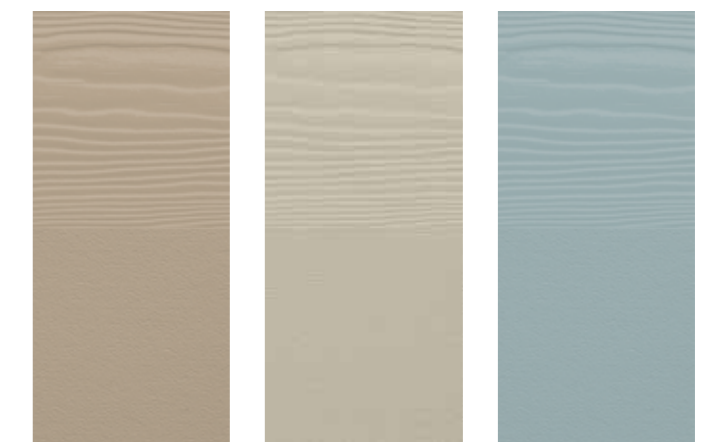

### Classic Collection the epitome of elegance

C02 Vanilla White (RAL 1015) (NCS S1010-Y20R)  
C07 Chalk White (RAL 9001) (NCS S1005-Y10R)  
C77 Pebble Grey (RAL N/A) (NCS S4005-Y50R)

C15 Steel Grey (RAL 7031) (NCS S6005-R80B)  
C18 Slate Grey (RAL 7024) (NCS S7502-B)  
C50 Black (RAL 9011) (NCS S9000-N)

C21 Walnut Brown (RAL 8017) (NCS N/A)  
C52 Pearl (RAL 7030) (NCS S4502-Y)  
C73 Ocean Blue (RAL 240-50-10) (NCS N/A)

C75 Metal Green (RAL N/A) (NCS S7005-B80G)  
C74 Basalt Grey (RAL 7012) (NCS N/A)  
C18 Slate Grey (RAL 7024) (NCS S7502-B)

C03 Clay Brown (RAL 1019) (NCS S3005-Y20R)  
C76 Tea Green (RAL N/A) (NCS S3005-G80Y)  
C10 Sky Blue (RAL 7001) (NCS S3010-B10G)