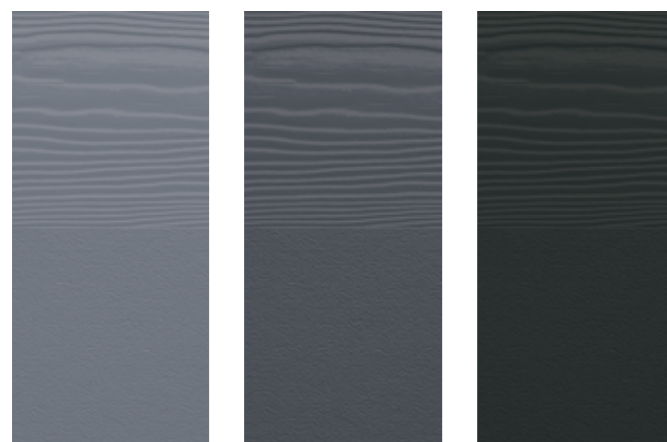

### Natural Collection making nature part of the home

C71 Sand Yellow (N/A) (NCS S3020-Y30R)  
C03 Clay Brown (RAL 1019) (NCS S3005-Y20R)  
C78 Cocoa Brown (RAL 8025) (NCS N/A)

### Expressive Collection creating a characterful home

C72 Brick Red (RAL N/A) (NCS S5030-Y70R)  
C54 Pewter Grey (RAL 000-45-00) (NCS S6500-N)  
C21 Walnut Brown (RAL 8017) (NCS N/A)

### Classic Collection the epitome of elegance

C02 Vanilla White (RAL 1015) (NCS S1010-Y20R)  
C07 Chalk White (RAL 9001) (NCS S1005-Y10R)  
C77 Pebble Grey (RAL N/A) (NCS S4005-Y50R)

C15 Steel Grey (RAL 7031) (NCS S6005-R80B)  
C18 Slate Grey (RAL 7024) (NCS S7502-B)  
C50 Black (RAL 9011) (NCS S9000-N)

C21 Walnut Brown (RAL 8017) (NCS N/A)  
C52 Pearl (RAL 7030) (NCS S4502-Y)  
C73 Ocean Blue (RAL 240-50-10) (NCS N/A)

C75 Metal Green (RAL N/A) (NCS S7005-B80G)  
C74 Basalt Grey (RAL 7012) (NCS N/A)  
C18 Slate Grey (RAL 7024) (NCS S7502-B)