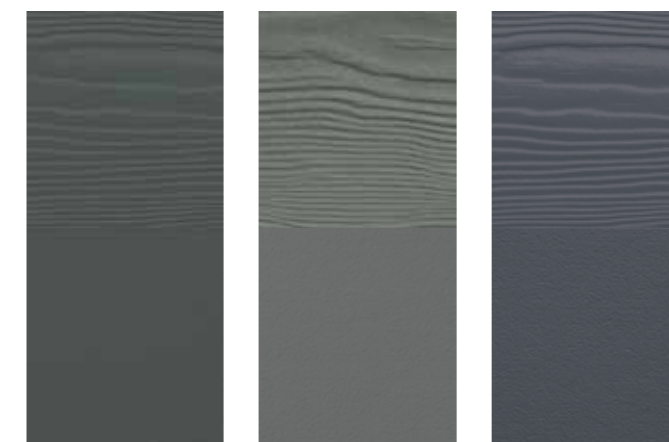

### Classic Collection the epitome of elegance

C02 Vanilla White (RAL 1015) (NCS S1010-Y20R)  
C07 Chalk White (RAL 9001) (NCS S1005-Y10R)  
C77 Pebble Grey (RAL N/A) (NCS S4005-Y50R)

C15 Steel Grey (RAL 7031) (NCS S6005-R80B)  
C18 Slate Grey (RAL 7024) (NCS S7502-B)  
C50 Black (RAL 9011) (NCS S9000-N)

C21 Walnut Brown (RAL 8017) (NCS N/A)  
C52 Pearl (RAL 7030) (NCS S4502-Y)  
C73 Ocean Blue (RAL 240-50-10) (NCS N/A)

C75 Metal Green (RAL N/A) (NCS S7005-B80G)  
C74 Basalt Grey (RAL 7012) (NCS N/A)  
C18 Slate Grey (RAL 7024) (NCS S7502-B)

C03 Clay Brown (RAL 1019) (NCS S3005-Y20R)  
C76 Tea Green (RAL N/A) (NCS S3005-G80Y)  
C10 Sky Blue (RAL 7001) (NCS S3010-B10G)