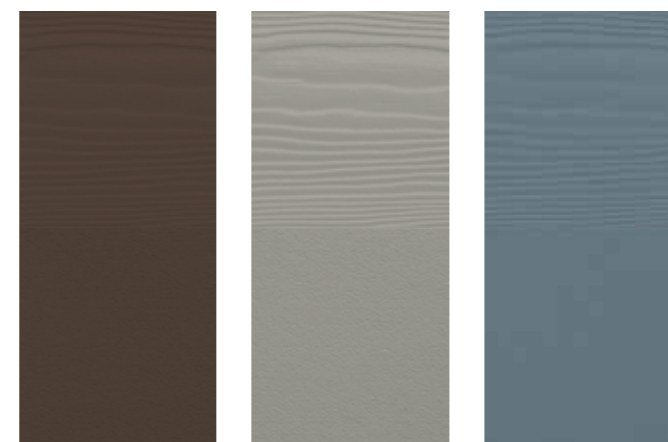

### Natural Collection making nature part of the home

C71 Sand Yellow (N/A) (NCS S3020-Y30R)  
C03 Clay Brown (RAL 1019) (NCS S3005-Y20R)  
C78 Cocoa Brown (RAL 8025) (NCS N/A)

### Expressive Collection creating a characterful home

C72 Brick Red (RAL N/A) (NCS S5030-Y70R)  
C54 Pewter Grey (RAL 000-45-00) (NCS S6500-N)  
C21 Walnut Brown (RAL 8017) (NCS N/A)

### Classic Collection the epitome of elegance

C02 Vanilla White (RAL 1015) (NCS S1010-Y20R)  
C07 Chalk White (RAL 9001) (NCS S1005-Y10R)  
C77 Pebble Grey (RAL N/A) (NCS S4005-Y50R)

C15 Steel Grey (RAL 7031) (NCS S6005-R80B)  
C18 Slate Grey (RAL 7024) (NCS S7502-B)  
C50 Black (RAL 9011) (NCS S9000-N)

C21 Walnut Brown (RAL 8017) (NCS N/A)  
C52 Pearl (RAL 7030) (NCS S4502-Y)  
C73 Ocean Blue (RAL 240-50-10) (NCS N/A)

C75 Metal Green (RAL N/A) (NCS S7005-B80G)  
C74 Basalt Grey (RAL 7012) (NCS N/A)  
C18 Slate Grey (RAL 7024) (NCS S7502-B)